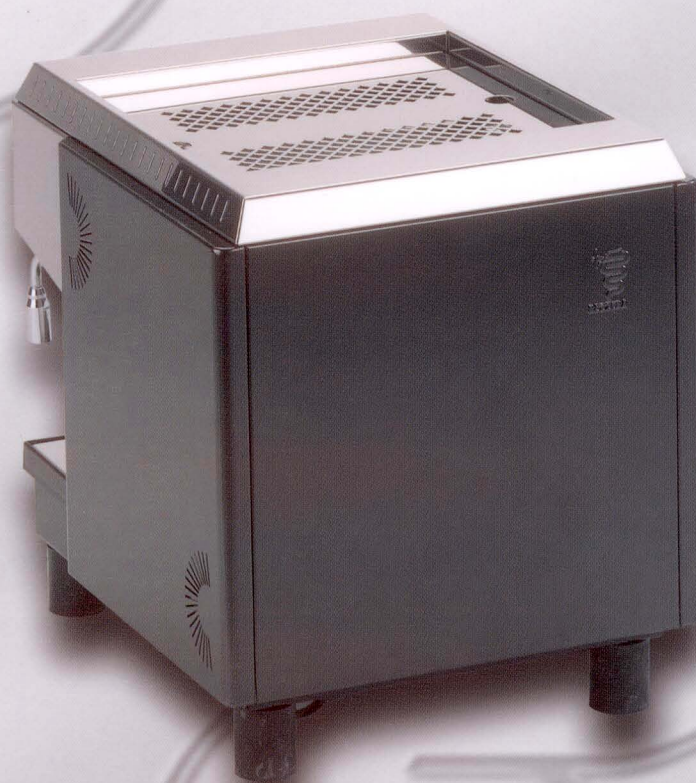

BEZZERA
DAL 1901

G. BEZZERA

Via Luigi Bezzera, 1
20088 - Rosate - MI
tel. ++39 02 90848 102
fax ++39 02 90870 287
e-mail: bezzera@digibank.it
www.g.bezzera.it