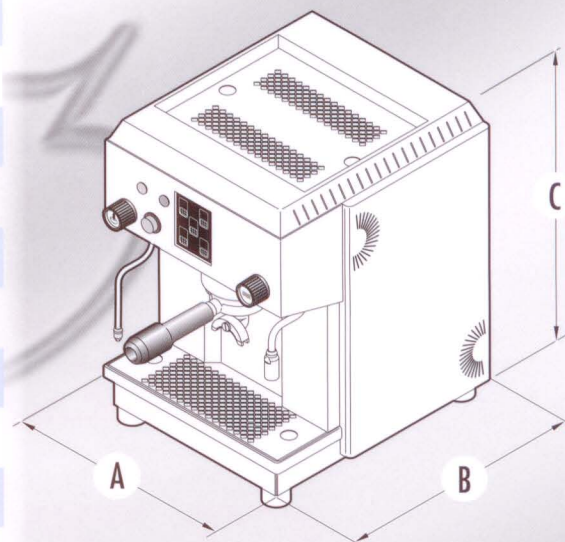

22 - 27^(*) kg

PESO LORDO - GROSS WEIGHT - POIDS BRUT - BRUTTOGEWICHT - PESO BRUTO

25 - 30^(*) kg

POTENZA - POWER - PUISSANCE - ENERGIE - POTENCIA

KW1,45 - KW1,6^(*)

RACCORDO CARICO - INLET FITTING - RACCORD CHARGE - WASSERANSCHLUSS - CARGA

G 3/8"

RACCORDO SCARICO - OUTLET - BRANCHEMENT - ZULAUF - DESCARGA

Ø 17 mm

(*) VERSIONE CON MOTOPOMPA - MOTOR PUMP VERSION - VERSION AVEC MOTOPOMPE
MOTORPUMPE VERSION - VERSIÓN CON MOTO BOMBA

Colori - Colours - Couleurs - Farben - Colores: