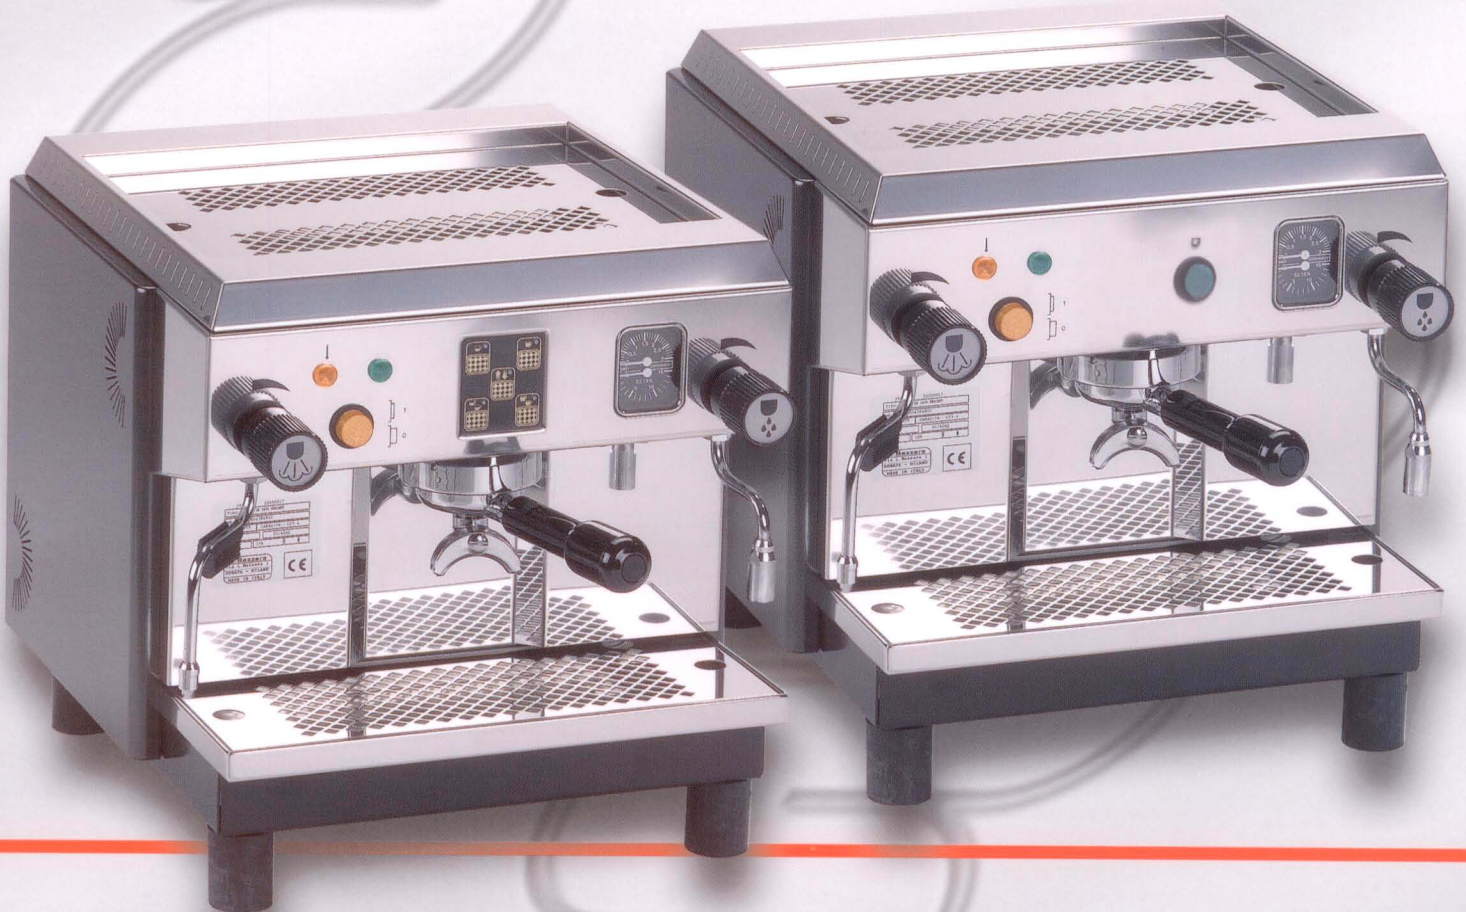

MACCHINA PER CAFFÈ ESPRESSO
MACHINE A CAFE ESPRESSO
ESPRESSO COFFEE MACHINE

BEZZERA
Dal 1901

BZ40DE BZ40PM

*Materiale di prima qualità e tecnologia aggiornatissima. Sicure perchè collaudate e garantite da Bezzera.
Matériel de tout premier choix et technologie d'avant-garde. Machines absolument fiables car soumises à de nombreux essais et garanties par Bezzera.
High-quality materials and advanced technologies. Safe operation because Bezzera tested and guaranteed.*

TENSIONE - POWER - ELECTRICITE - STROM - ELECTRICIDAD		V110-120 / 50-60 Hz
		V220-240 / 50-60 H
RESISTENZA - HEATINGELEMENT - RESISTANCE - WIDERSTAND - RESISTENCIA		W1350 - V110-120
		W2700 - V220-240
CALDAIA - BOILER - CHAUDIERE - KESSEL - CALDERA		3,4 L
LARGHEZZA - WITDH - LARGEUR - BREITE - ANCHO	(A)	400 mm
PROFONDITA' - DEPTH - PROFONDEUR - TIEFE - PROFUNDIDAD	(B)	420 mm
ALTEZZA - HEIGHT - HAUTEUR - HÖHE - ALTURA	(C)	400 mm
GRUPPI - UNITS - GROUPE - GRUPPIG - GRUPOS		1
PESO NETTO - NET WEIGHT - POIDS NET - NETTOGEWICHT - PESO NETO		30 kg
PESO LORDO - GROSS WEIGHT - POIDS BRUT - BRUTTOGEWICHT - PESO BRUTO		33 kg
POTENZA - POWER - PUISSANCE - ENERGIE - POTENCIA		W 1500 - V110-120
		W 2850 - V220-240
RACCORDO CARICO - INLET FITTING - RACCORD CHARGE - WASSERANSCHLUSS - CARGA		G 3/8"
RACCORDO SCARICO - OUTLET - BRANCHEMENT - ZULAUF - DESCARGA		Ø 17 mm