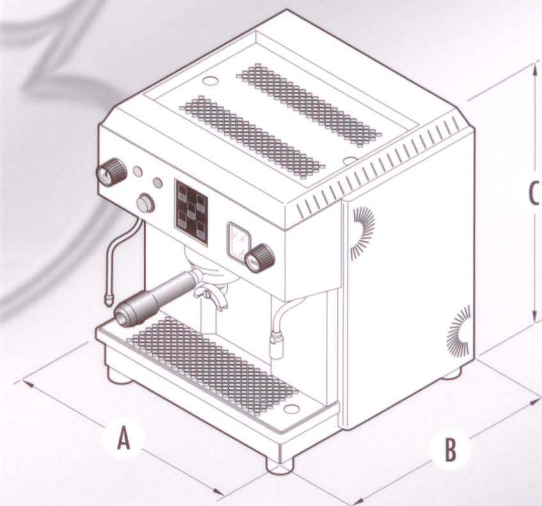

TENSIONE - POWER - ELECTRICITE - STROM - ELECTRICIDAD		V110-120 / 50-60 Hz
		V220-240 / 50-60 H
RESISTENZA - HEATINGELEMENT - RESISTANCE - WIDERSTAND - RESISTENCIA		W1350 - V110-120
		W2700 - V220-240
CALDAIA - BOILER - CHAUDIERE - KESSEL - CALDERA		3,4 L
LARGHEZZA - WITDH - LARGEUR - BREITE - ANCHO	(A)	400 mm
PROFONDITA' - DEPTH - PROFONDEUR - TIEFE - PROFUNDIDAD	(B)	420 mm
ALTEZZA - HEIGHT - HAUTEUR - HÖHE - ALTURA	(C)	400 mm
GRUPPI - UNITS - GROUPE - GRUPPIG - GRUPOS		1
PESO NETTO - NET WEIGHT - POIDS NET - NETTOGEWICHT - PESO NETO		30 kg
PESO LORDO - GROSS WEIGHT - POIDS BRUT - BRUTTOGEWICHT - PESO BRUTO		33 kg
POTENZA - POWER - PUISSANCE - ENERGIE - POTENCIA		W 1500 - V110-120
		W 2850 - V220-240
RACCORDO CARICO - INLET FITTING - RACCORD CHARGE - WASSERANSCHLUSS - CARGA		G 3/8"
RACCORDO SCARICO - OUTLET - BRANCHEMENT - ZULAUF - DESCARGA		Ø 17 mm